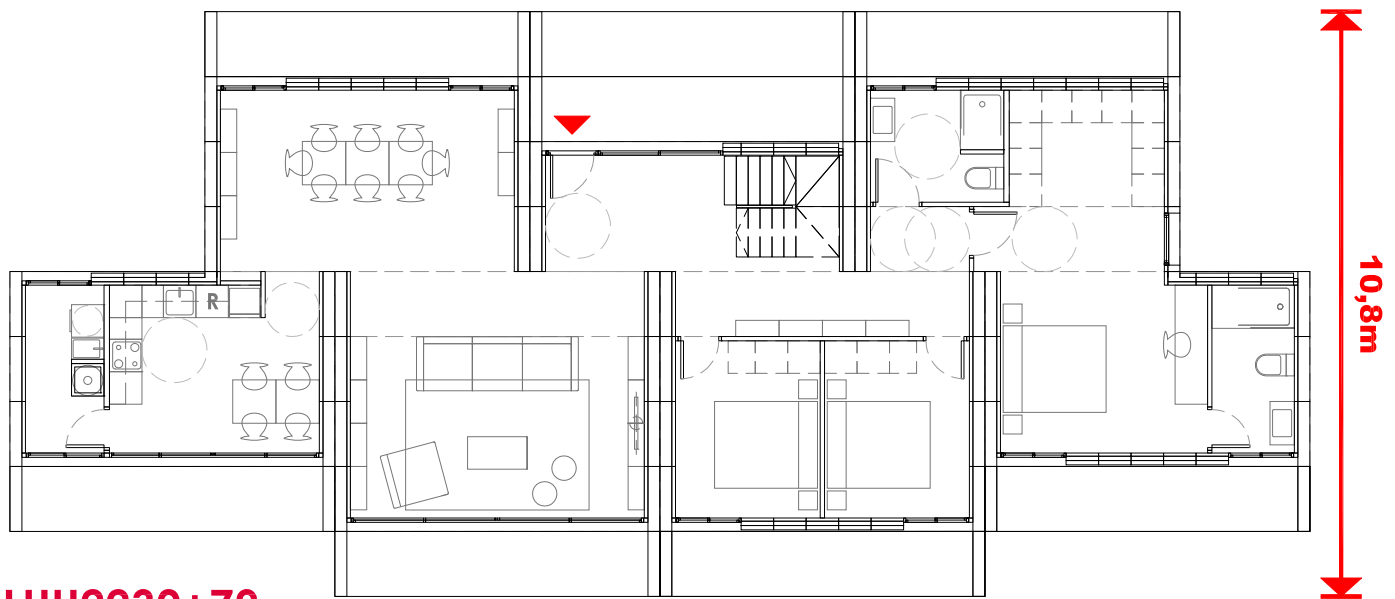

PLANTA PRIMERA

PLANTA BAIXA

SLUU2230+79

2 PL

3 HAB

230+79 m2

- 29 m2 1 Estar
- 22 m2 1 Comedor
- 15 m2 1 Cocina
- 9 m2 1 Recibidor
- 6 m2 1 Baño 1
- 6 m2 1 Lavadero + Instalaciones
- 11 m2 1 Pasa
- 11 m2 1 Dormitorio 1 doble
- 11 m2 1 Dormitorio 2 doble
- 28 m2 1 Dormitorio 3 suite
- 6 m2 1 Baño 2 suite
- 9 m2 1 Pasa + Estudio
- 23 m2 1 Dormitorio 4 suite
- 6 m2 1 Baño 3 suite
- 23 m2 1 Dormitorio 5 suite
- 6 m2 1 Baño 4 suite
- 10 m2 1 Escalera
- 50 m2 7 Parches